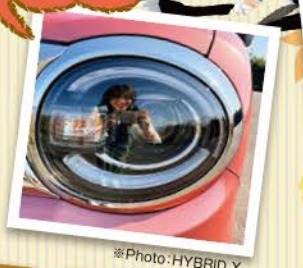

Color Variation

2トーンカラー (HYBRID X, HYBRID S 2トーンパッケージ)

フェニックスレッドパール ブラック2トーンルーフ	インディゴブルーメタリック2 ホワイト2トーンルーフ	アーバンブラウンパールメタリック ウッドブラウン2トーンルーフ	キュールオレンジメタリック アーバンブラウン2トーンルーフ
ネオブルーメタリック ホワイト2トーンルーフ	シフォンアイボリーメタリック ホワイト2トーンルーフ	ピュアホワイトパール ブラック2トーンルーフ	ブルーイッシュブラックパール3 ホワイト2トーンルーフ

モノトーンカラー

ネオブルーメタリック	インディゴブルーメタリック2	ピュアホワイトパール	ブルーイッシュブラックパール3

四角いフォルムに丸い目のヘッドライト。このギャップが魅力的!!

天井はキルト仕立て。あたたかみがあるから、ゆったり落ち着ける。

狭い場所でも大きく開く…
後席両側スライドドア

★パワースライドドア予約ロック機能 (HYBRID X, HYBRID S)

パワースライドドアを閉めている途中にドアロックを「予約」できる機能が、フロントドアやバックドアのリクエストスイッチから操作可能。